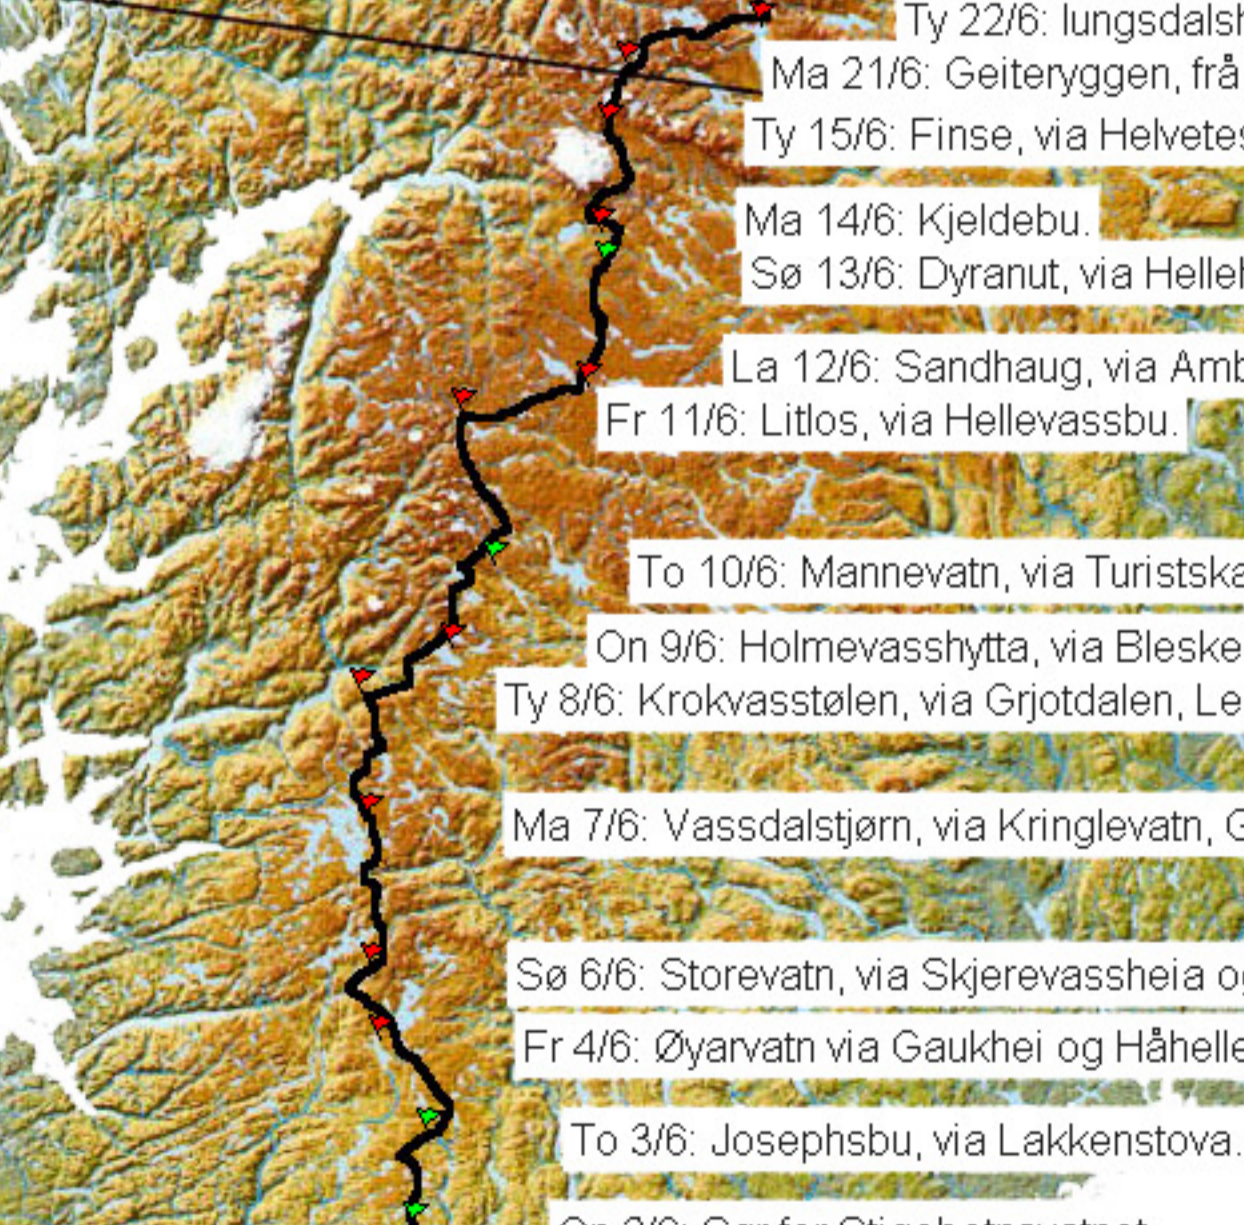

27/8 Mevttajavri

31/8 Rastigaissa

5/9 Sandfjorden

17/8 Kistefjellet

19/8 Moskangaisi

3/8 Bjøllåga

5/8 Skaitidalen

25/7 Kvigtinden

28/6 Høgronden

16/6 Reinsmyrtjørna

3/6 Vetjørn

8/6 Steinkilen

30/5 Lindesnes

2500 km
99 dagar totalt
83 gådagar
30 km/gådag
41 netter i telt
16 kg+proviant

23/8 Avvejohka

9/8 Kutjaure

11/8 Caihnavigge

29/7 Skinnfjeldalen

30/7 Oksskolten

30/6 Stugusjøen

9/7 Søre Vassdalstjønn

25/6 Memurutunga

22/6 Rossdalen

11/6 Hellevassbu