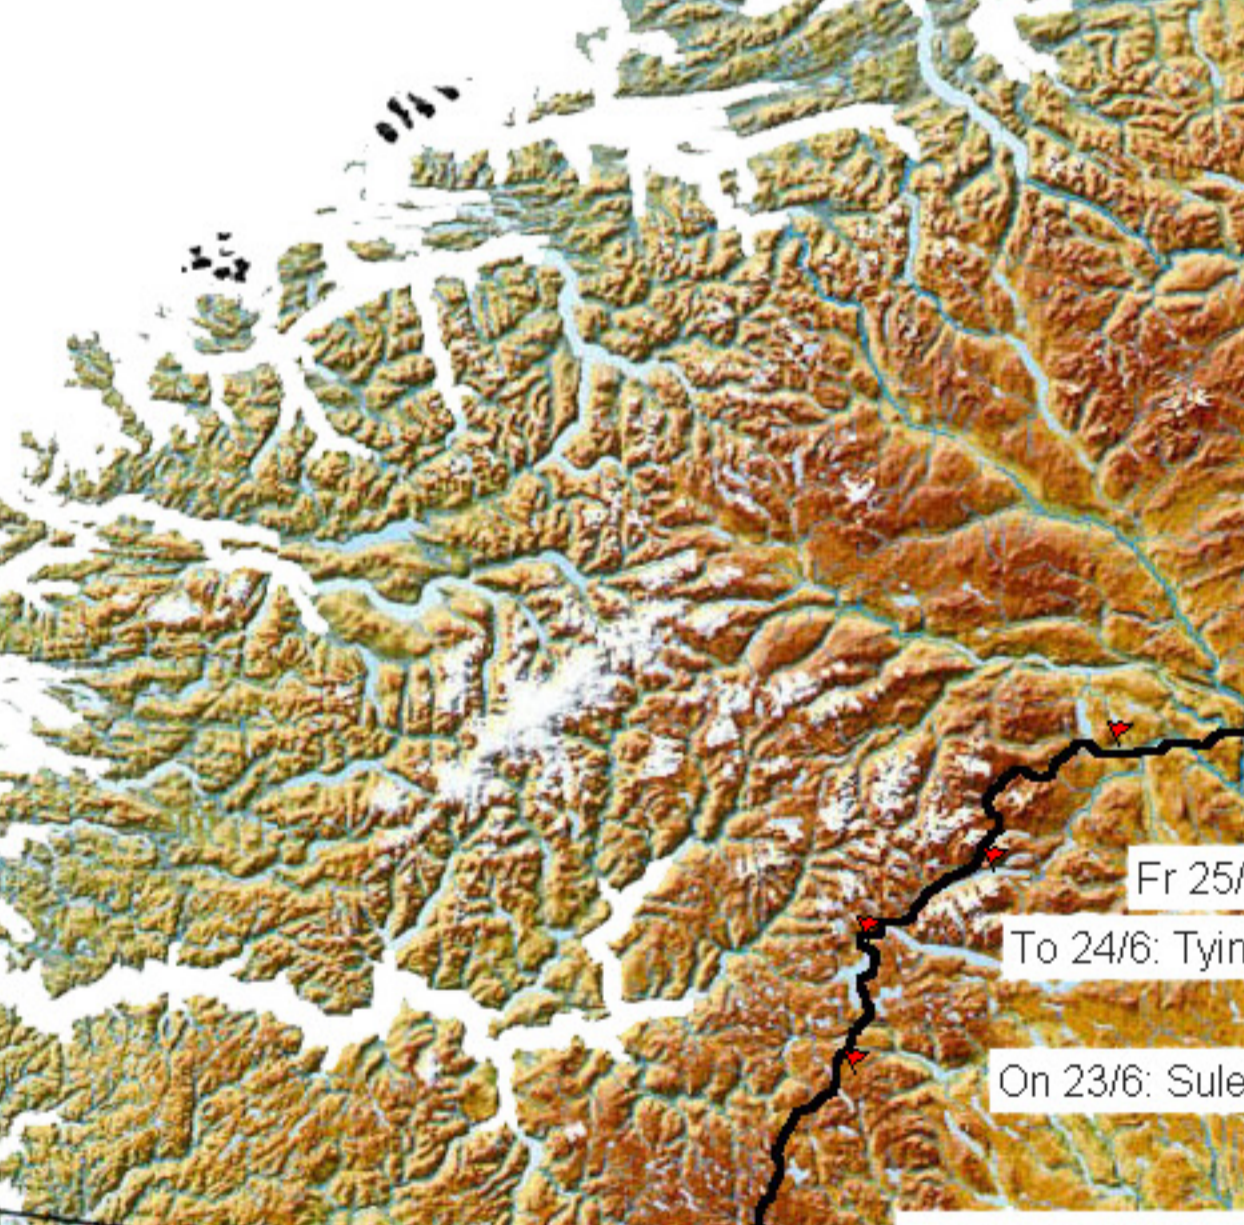

27/8 Mevttajavri

31/8 Rastigaissa

5/9 Sandfjorden

17/8 Kistefjellet

19/8 Moskangaisi

3/8 Bjøllåga

5/8 Skaitidalen

25/7 Kvigtinden

28/6 Høgronden

16/6 Reinsmyrtjørna

3/6 Vetjørn

8/6 Steinkilen

30/5 Lindesnes

2500 km
99 dagar totalt
83 gådagar
30 km/gådag
41 netter i telt
16 kg+proviant

23/8 Avvejohka

9/8 Kutjaure